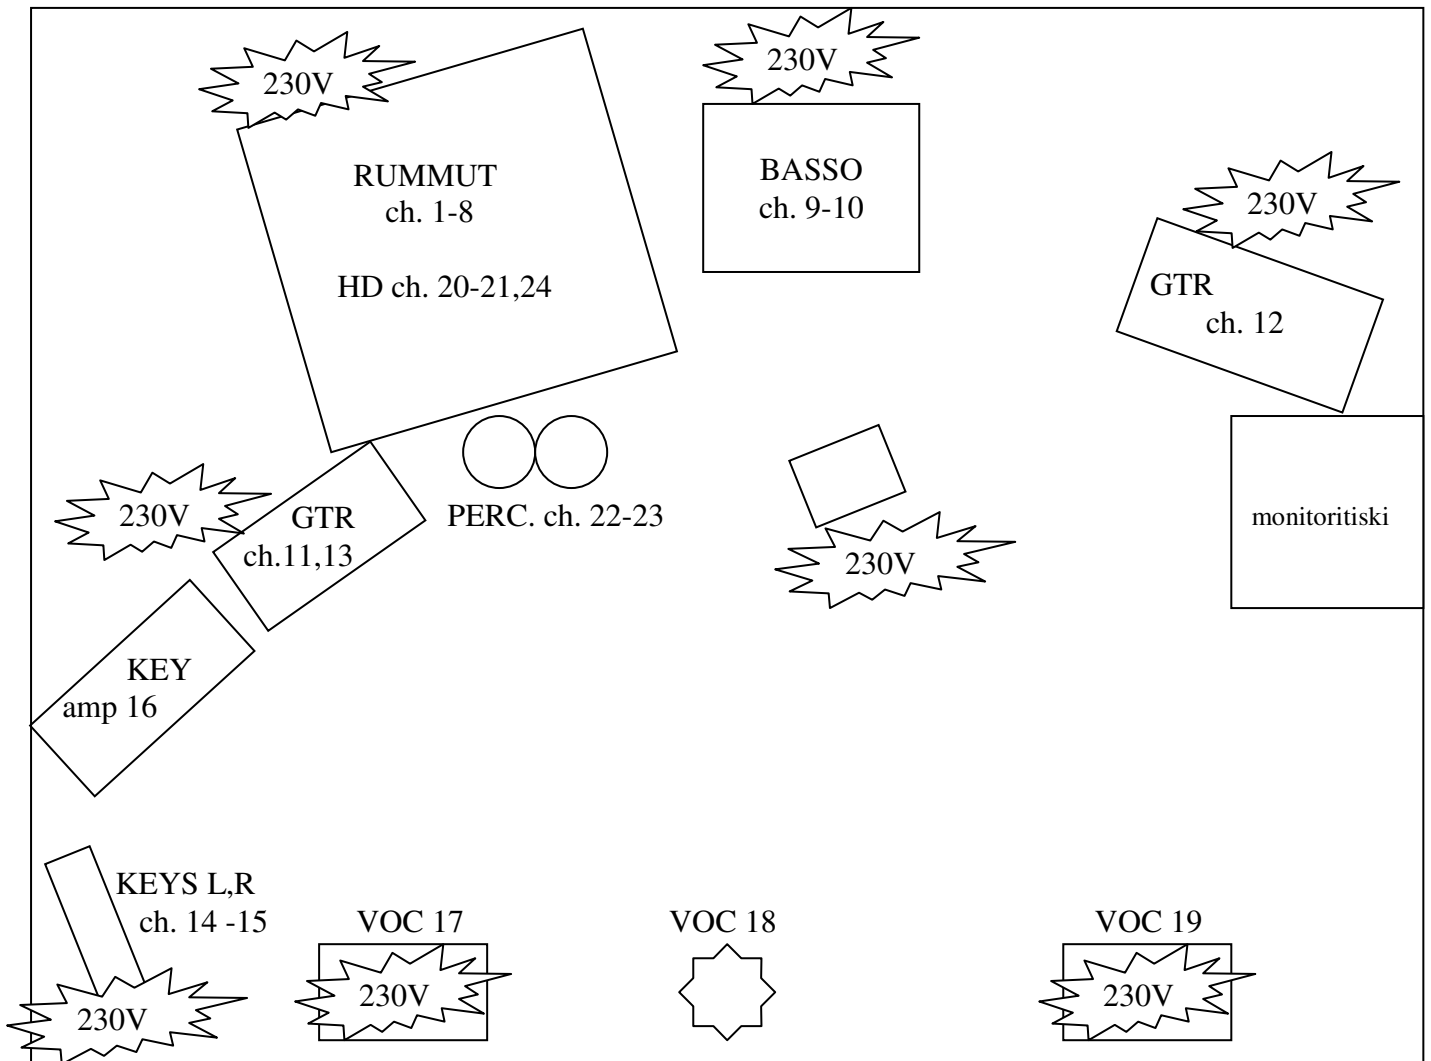

Stella / Lavakartta

STELLA KANAVALISTA

Kesä 2011

<u>CH</u>	<u>INSTR</u>	<u>MIC</u>	<u>STAND</u>	<u>FOH INSERT</u>
ch. 1	BD	902	lyhyt puomi	comp/gate
ch. 2	SD T	57	-	comp/gate
ch. 3	SD B	at 35	-	
ch. 4	HH	451	-	
ch. 5	RT	opus87	-	gate
ch. 6	FT	opus87	-	gate
ch. 7	OH L	214	pitkä puomi	
ch. 8	OH R	214	pitkä puomi	
ch. 9	BASS Di	BSS D.I.	-	comp group
ch. 10	BASS Mic	56	lyhyt puomi	comp group
ch. 11	GTR L	57	lyhyt puomi	
ch. 12	GTR R	609	lyhyt puomi	
ch. 13	ACG	sansamp	-	comp
ch. 14	KEYS L	LA DI	-	
ch. 15	KEYS R	LA DI	-	
ch. 16	KEY Amp	57	lyhyt puomi	
ch. 17	VOC L	935	pitkä puomi	comp
ch. 18	VOC Lead	b58	pitkä suora limppu	comp
ch. 19	VOC R	935	pitkä puomi	comp
ch. 20	HD L	D.I.	-	
ch. 21	HD R	D.I.	-	
ch. 22	PERC L	3000	pitkä puomi	
ch. 23	PERC R	3000	pitkä puomi	
ch. 24	HD click	D.I.	-	vain monitorit

Mukanamme kulkee monitoritiski, joka sijoitetaan lavalle (stage left) josta myös syöttö kaukokaapeliin. Mukana myös in-ear monitorit, sekä omat mikit ja D.I. boxit.

In-ear (Shure) taajuudet: 800.600; 805.050; 808.600; 810.550.